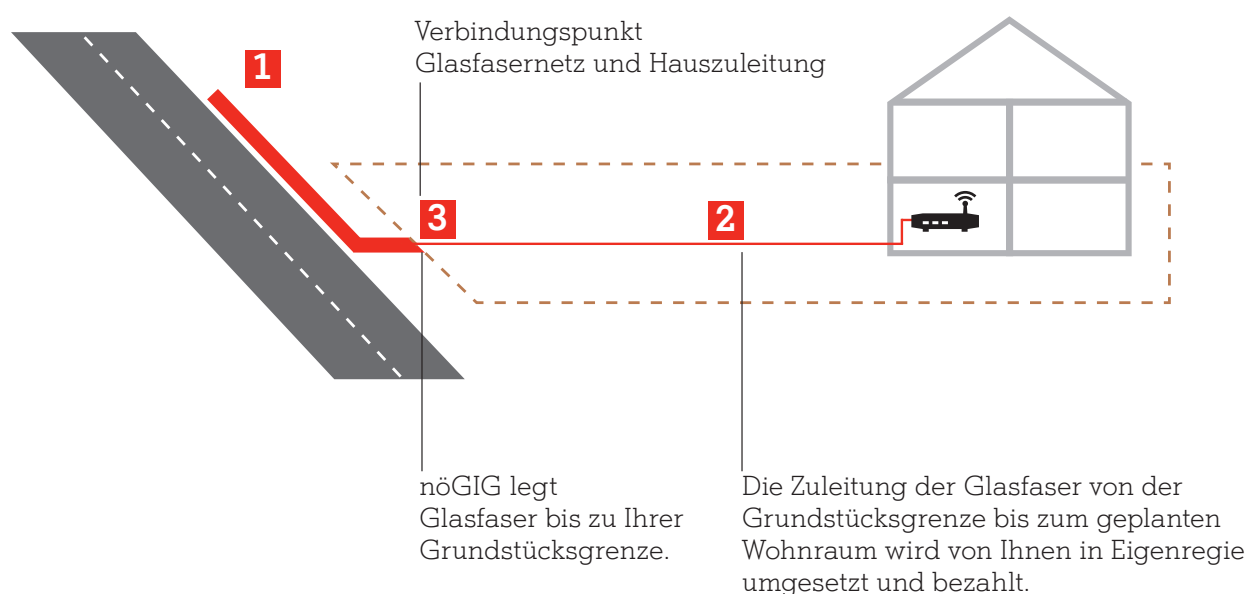

Ihre Schritte zum Open Access Network, OAN-Anschluss mit A1 Internet in Niederösterreich.

A1

- Informieren Sie sich über den Fiber-Netzausbau der Niederösterreichischen Glasfaserinfrastrukturgesellschaft (nöGIG) in Ihrer Gemeinde bzw. direkt bei Ihrem regionalen nöGIG-Ansprechpartner, ersichtlich unter www.noegig.at/pilotregionen
- Schließen Sie einen Glasfaser-Vertrag mit der nöGIG ab, dabei wird Ihnen eine nöGIG-Vertrags-ID zugewiesen.
- nöGIG informiert per Schreiben alle potenziellen Kunden eines Gebietes über die Fertigstellung der Ausbauarbeiten.
- Die nöGIG errichtet dabei, nach Vorliegen der technischen und kommerziellen Voraussetzungen, das Glasfasernetz **1** bis zur Grundstücksgrenze.
- Sorgen Sie dafür, dass die Hauszuleitung **2** auf Ihrer Liegenschaft bzw. im Gebäude vertragskonform errichtet wird. Nähere Informationen z.B. unter: https://noegig.at/repository/forms/noegig_installation_web_v11.pdf. nöGIG informiert Sie zeitgerecht über diesen Schritt.
- Verbindung Ihrer Hauszuleitung mit dem Glasfasernetz **3**. Ein von nöGIG beauftragtes Unternehmen kontaktiert Sie dazu. Bitte sorgen Sie dafür, dass zum vereinbarten Termin die Hauszuleitung fertiggestellt ist.
- Bestellen Sie einen OAN-Dienst beim Servicebetreiber A1 im Zuge einer Info-Veranstaltung, im A1 Shop, bei unseren Vertragspartnern (z.B. Post) oder unter 0800 664 100 mit Bekanntgabe der nöGIG Vertrags-ID.
- Ein nöGIG Partnerunternehmen kontaktiert Sie, um einen Herstellungstermin zu vereinbaren und die Herstellung anschließend durchzuführen.

Bei Fragen NÖGIG: 02742 9000 19 77 70

- A1 sorgt für die Einrichtung des Dienstes durch den Netzbetreiber (z.B. OpenNet, Optisis) und sendet das Modem an Ihre Adresse
- Führen Sie die Selbstinstallation gemäß Anleitung durch. Rufen Sie 5 Minuten nach Einschalten des Modems im Internetbrowser die Seite www.A1.net/start auf und geben Sie Ihre Zugangsdaten ein. Spätestens nach 45 Minuten surfen Sie glasfaserschnell!